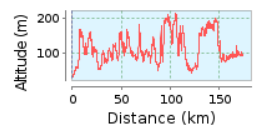

Tour Nouvelle Aquitaine 2019 - Étape 09

173.25 km (Parcours à sens unique)

Total des montées: 2221m, Total des descentes: 2156m

Dénivellation 188 m (Altitude de: 28 m à 216 m)

© philippeflore | © Mapbox | © OpenStreetMap contributors | iText 4.2.0 | ID: niycsgzvcqpajsle