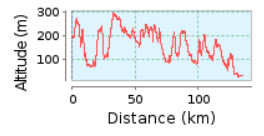

# Tour Nouvelle Aquitaine 2019 - Étape 08

**135.26 km (Parcours à sens unique)**

**Total des montées: 1844 m, Total des descentes: 2001 m**

**Dénivellation 271 m (Altitude de: 25 m à 296 m)**