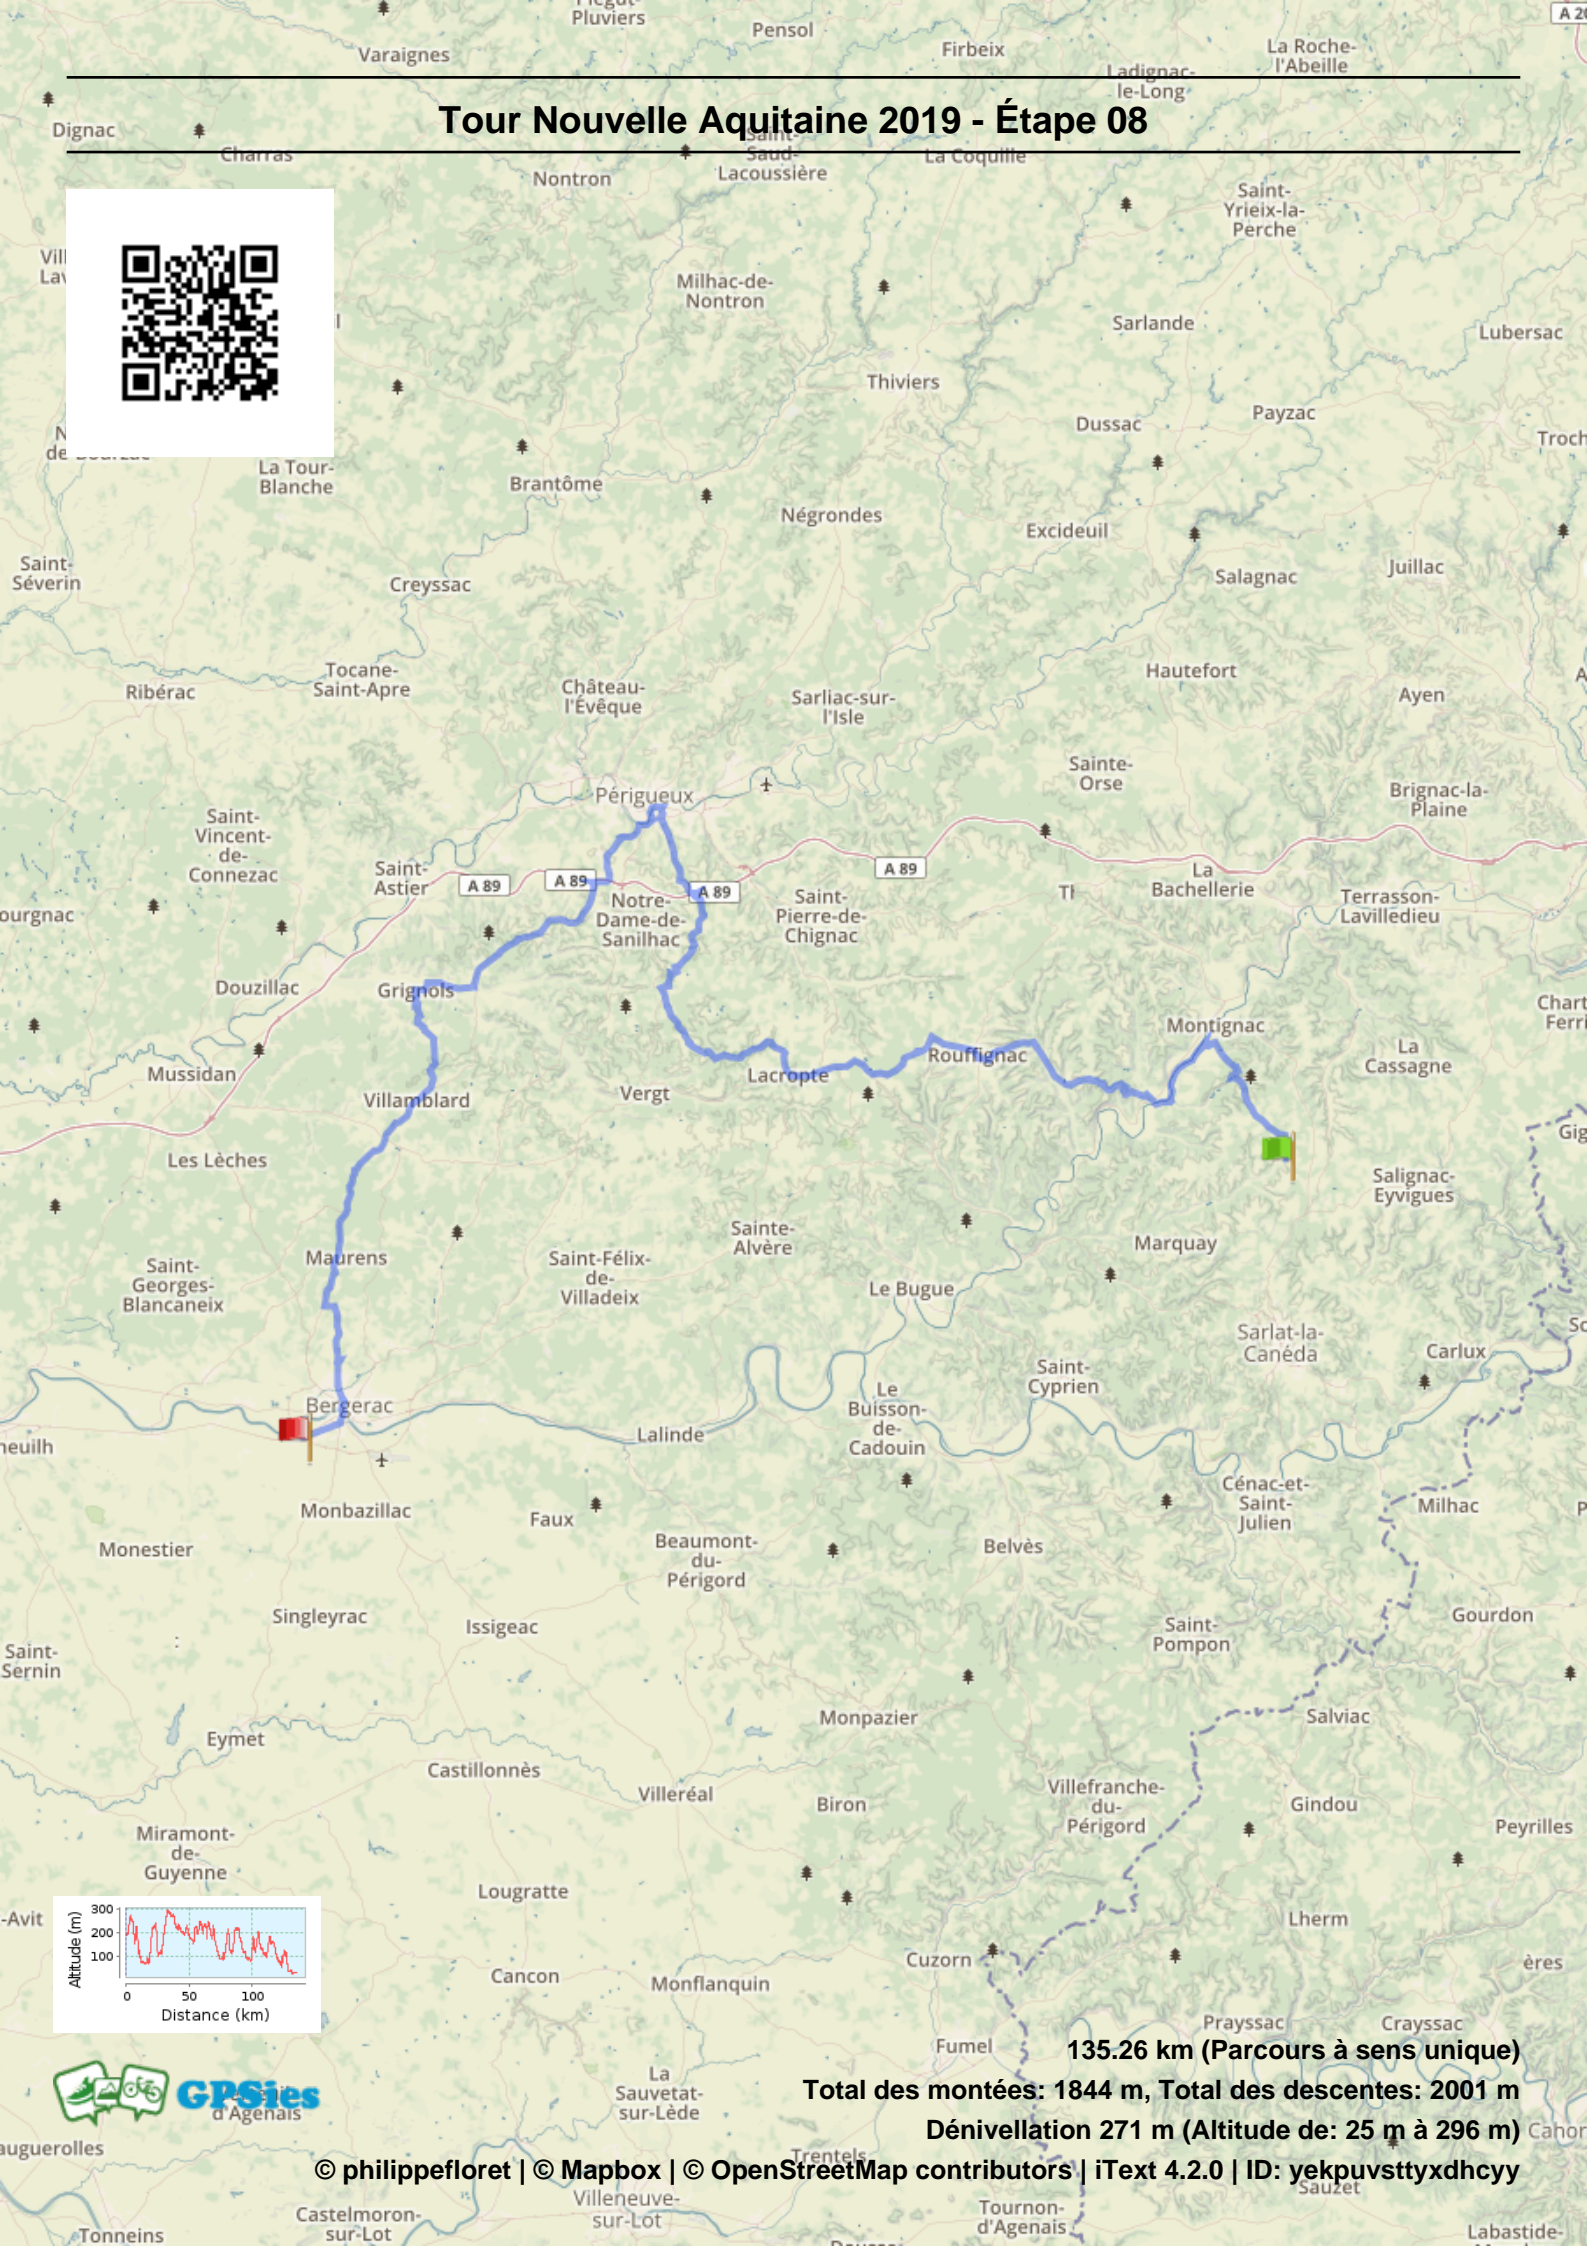

# Tour Nouvelle Aquitaine 2019 - Étape 08

**135.26 km (Parcours à sens unique)**

**Total des montées: 1844 m, Total des descentes: 2001 m**

**Dénivellation 271 m (Altitude de: 25 m à 296 m)**