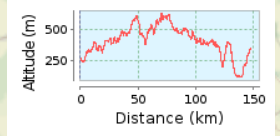

Tour Nouvelle Aquitaine 2019 - Étape 06

147.25 km (Parcours à sens unique)

Total des montées: 2449 m, Total des descentes: 2353 m

Dénivellation 517 m (Altitude de: 116 m à 633 m)

© philippeflore | © Mapbox | © OpenStreetMap contributors | iTXT 4.2.0 | ID: uppiiefdoyrtrmwx