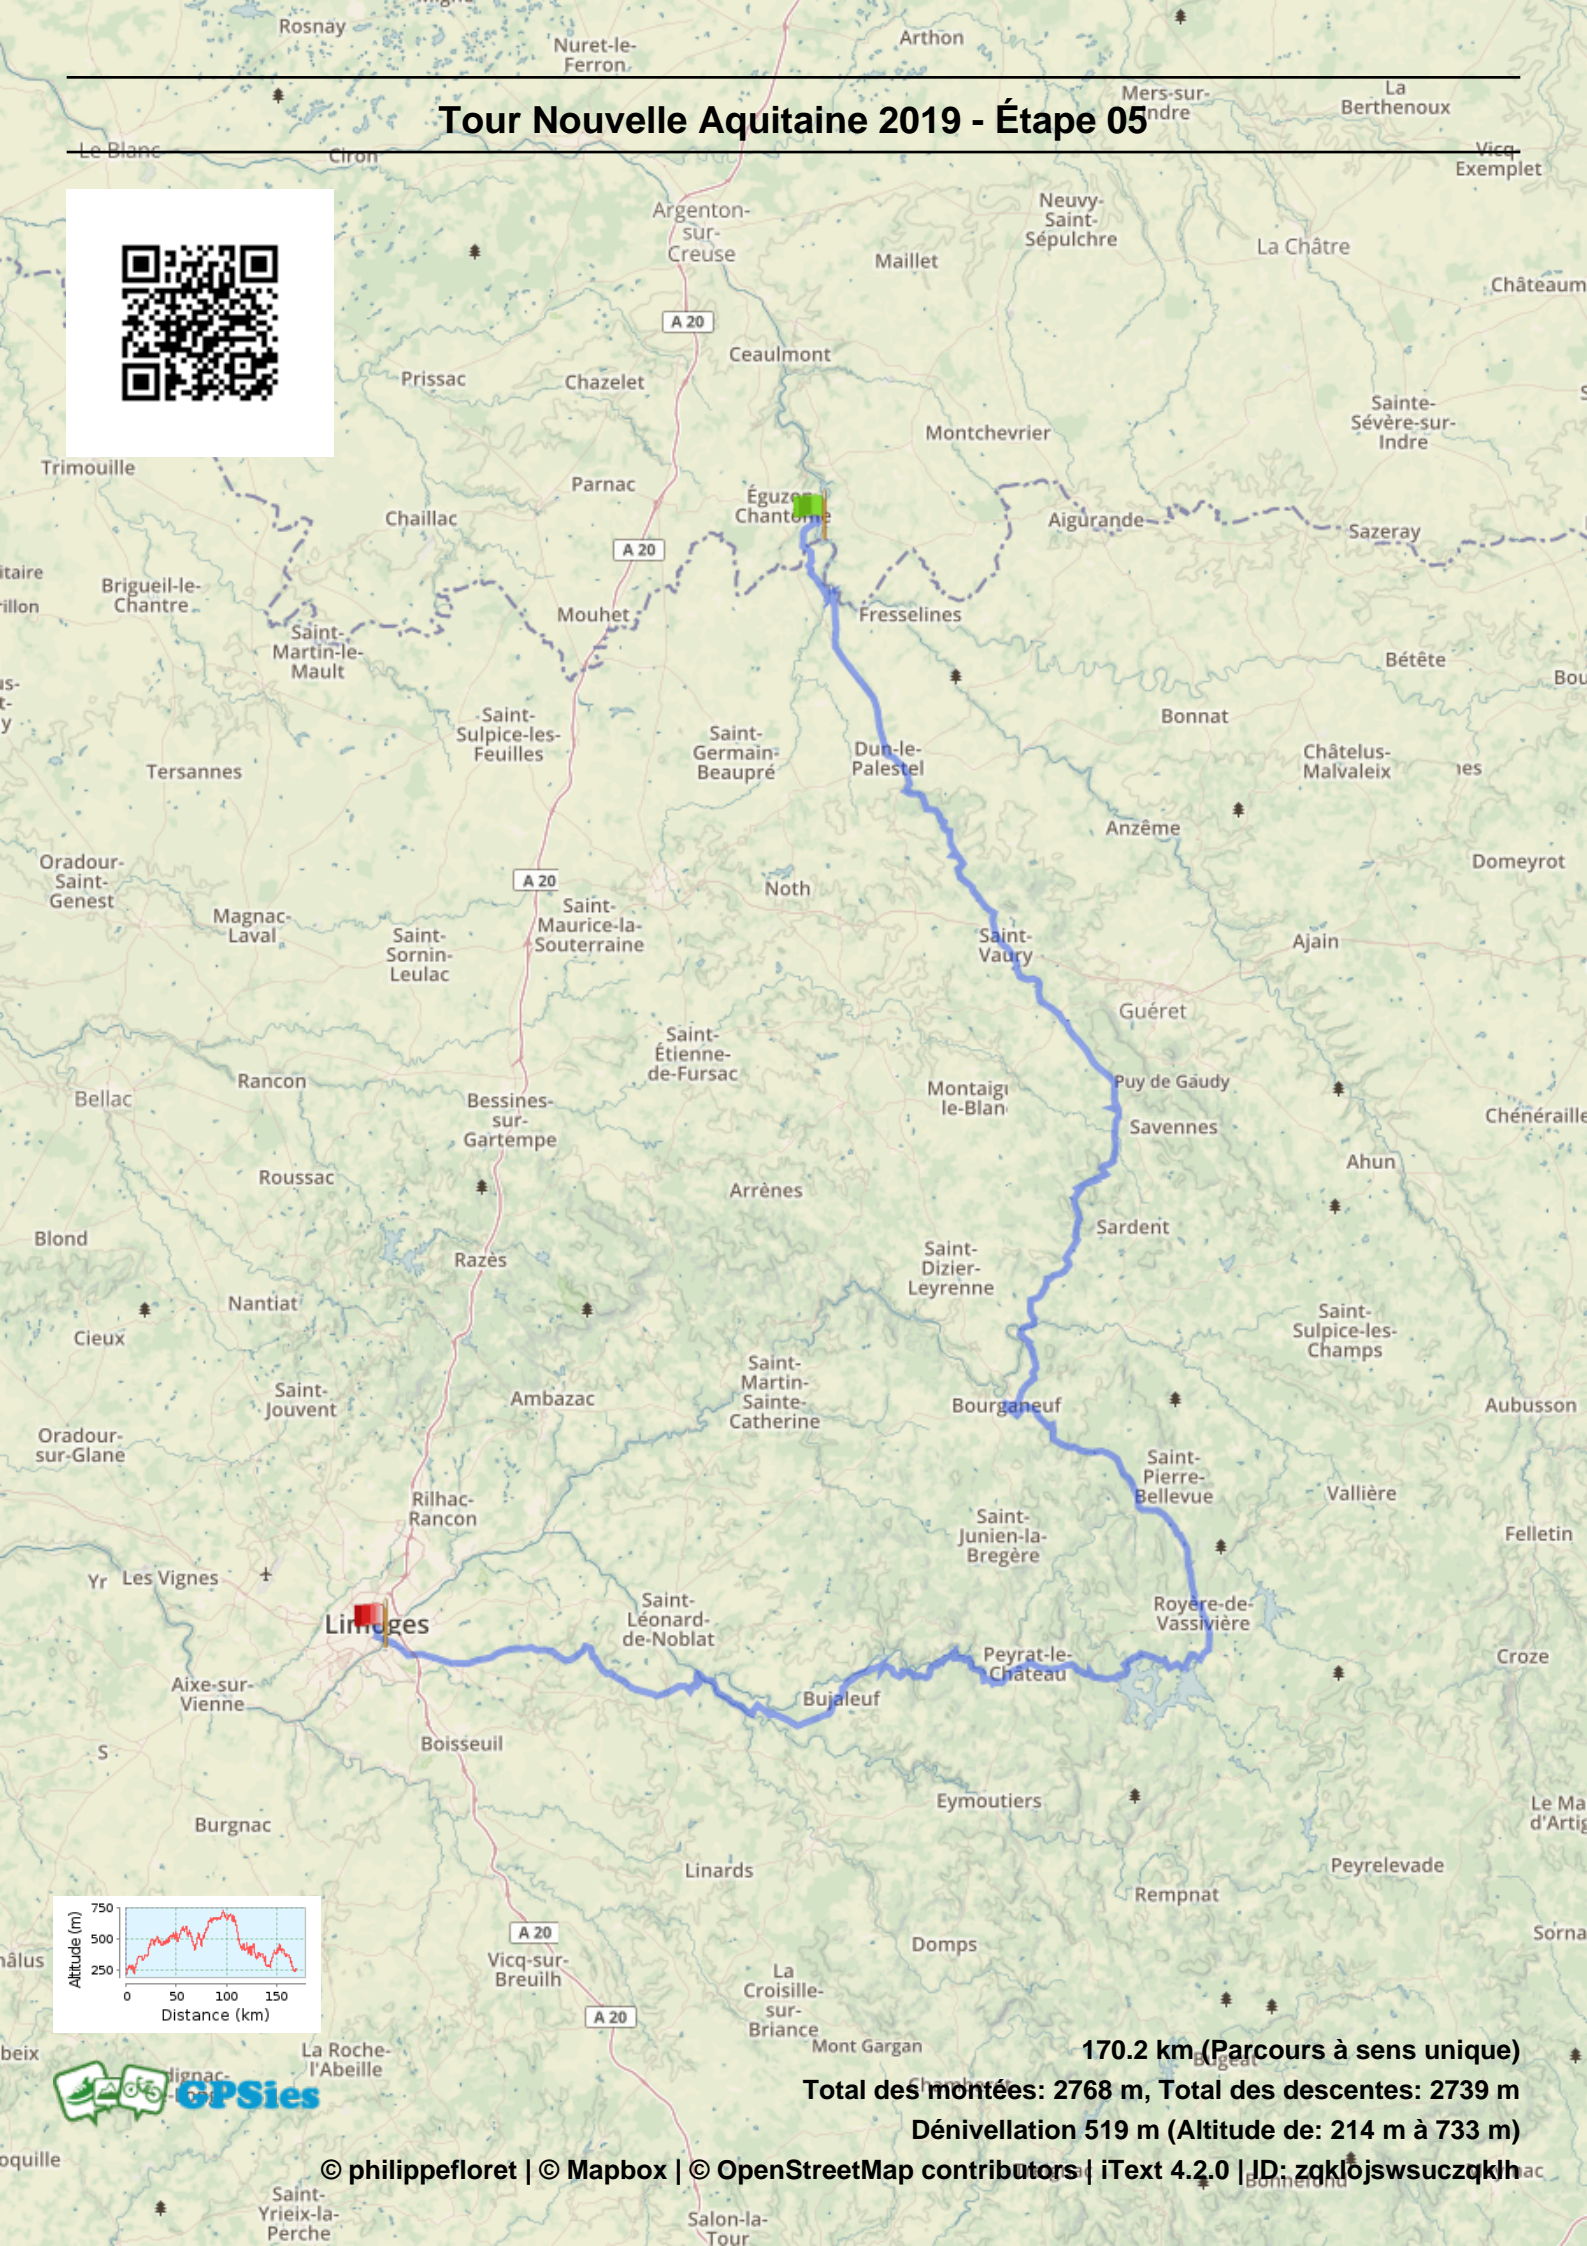

Tour Nouvelle Aquitaine 2019 - Étape 05

170.2 km (Parcours à sens unique)

Total des montées: 2768 m, Total des descentes: 2739 m

Dénivellation 519 m (Altitude de: 214 m à 733 m)