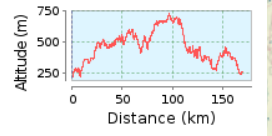

Tour Nouvelle Aquitaine 2019 - Étape 05

170.2 km (Parcours à sens unique)

Total des montées: 2768 m, Total des descentes: 2739 m

Dénivellation 519 m (Altitude de: 214 m à 733 m)