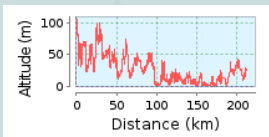

Tour Nouvelle Aquitaine 2019 - Étape 02

211.25 km (Parcours à sens unique)
Total des montées: 1484 m, Total des descentes: 1539 m
Dénivellation 105 m (Altitude de: 0 m à 105 m)

© philippefloret® | © Mapbox | © OpenStreetMap contributors | iText 4.2.0 | ID: wezmrksxlnabukv