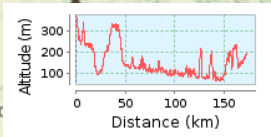

Tour Nouvelle Aquitaine 2019 - Étape 07

172.95 km (Parcours à sens unique)

Total des montées: 2455 m, Total des descentes: 2621 m

Dénivellation 310 m (Altitude de: 59 m à 369 m)