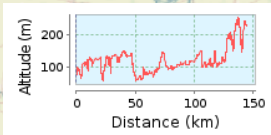

# Tour Nouvelle Aquitaine 2019 - Étape 04

144.0 km (Parcours à sens unique)

Total des montées: 1407 m, Total des descentes: 1271 m

Dénivellation 203 m (Altitude de: 54 m à 257 m)

© philippeflorete | © Mapbox | © OpenStreetMap contributors | iText 4.2.0 | ID: lifrshrpblapyysn