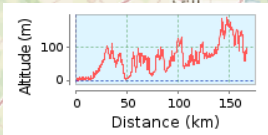

Tour Nouvelle Aquitaine 2019 - Étape 01

166.36 km (Parcours à sens unique)

Total des montées: 1851 m, Total des descentes: 1770 m

Dénivellation: 192 m (Altitude de: -3 m à 189 m)

© philippeflore | © Mapbox | © OpenStreetMap contributors | iText 4.2.0 | ID: ljalktjkiphmapp